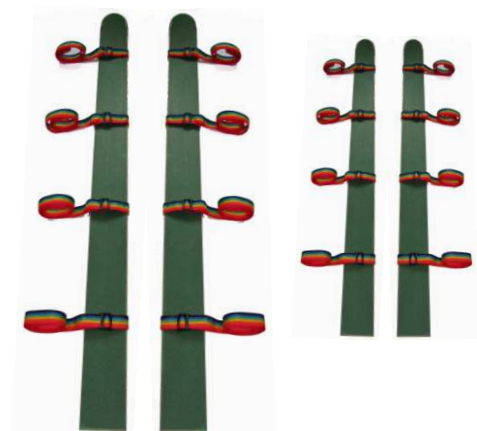

4 Personen
je Paar 4,00 €

4 Personen
mit Handschlaufen
je Paar 4,00 €

Hüpfsäcke
je 1,00 €

Hüpfbälle
Ø 55 cm rot / Ø 45 cm gelb
je 1,00 €

Laufdosen Paar 1,00 €

Turnkreisel Ø 1m 2,00 €

Kriechtunnel je 1,00 €

Vier gewinnt 4,00 €