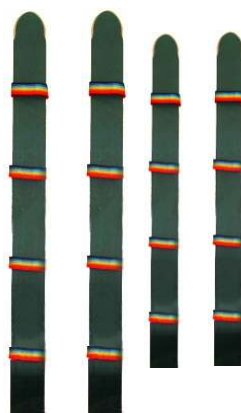

Ausleihkatalog

Doppelpedalos je 1,00 €

Laufräder je 2,00 €

Hula-Hoop
Reifen je 1,00 €

Stelzen klein Stelzen groß
je Paar 2,00 €

Riesenmikado
2,00 €

Sommerski

2 Personen
je Paar 2,00 €

4 Personen
je Paar 4,00 €

4 Personen
mit Handschlaufen
je Paar 4,00 €

Hüpfsäcke
je 1,00 €

Hüpfbälle
Ø 55 cm rot / Ø 45 cm gelb
je 1,00 €

Laufdosen Paar 1,00 €

Turnkreisel Ø 1m 2,00 €

Kriechtunnel je 1,00 €

Vier gewinnt 4,00 €